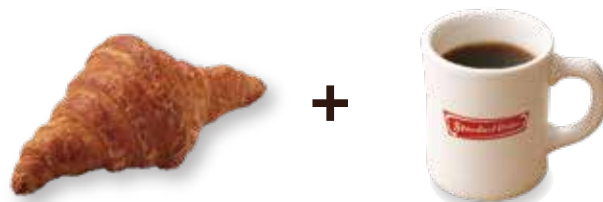

BAKERY SET ベーカリーセット

ドリンク付 ¥550(税込 ¥605) ~

※写真はイメージです。
※お選びいただくベーカリーによって価格が異なります。

SET DRINK

セットドリンクをお選びください

コーヒー
COFFEE (Hot/Iced)

紅茶
TEA (Hot/Iced)

ハーブティー
HERB TEA (Hot)

- ・レモン煎茶
- ・カモミールジンジャー
- ・ルイボスパニラ

プラス
税込 ¥55

プラス 税込55円で
変更できます

カフェラテ
CAFFE LATTE (Hot/Iced)

カプチーノ
CAPPUCCINO (Hot)

※写真はイメージです。

店内飲食価格を表示しています。テイクアウト価格は異なります。